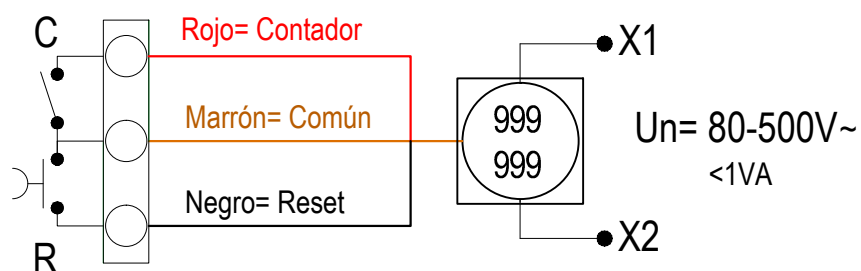

Mini contadores digitales para panel

Códigos: B7ECTS3S - B7ECTS4S - B8ECTS4S

Fijación: Ø22mm

Rango: 0~999999

Duración mínima del pulso: 40ms

### Esquema de conexionado

1) El contador no posee memoria, el Reset o puesta a cero se efectua mediante la desenergización o mediante puenteo de los conductores marrón y negro.

2) Sección máxima de conexionado 1mm<sup>2</sup>